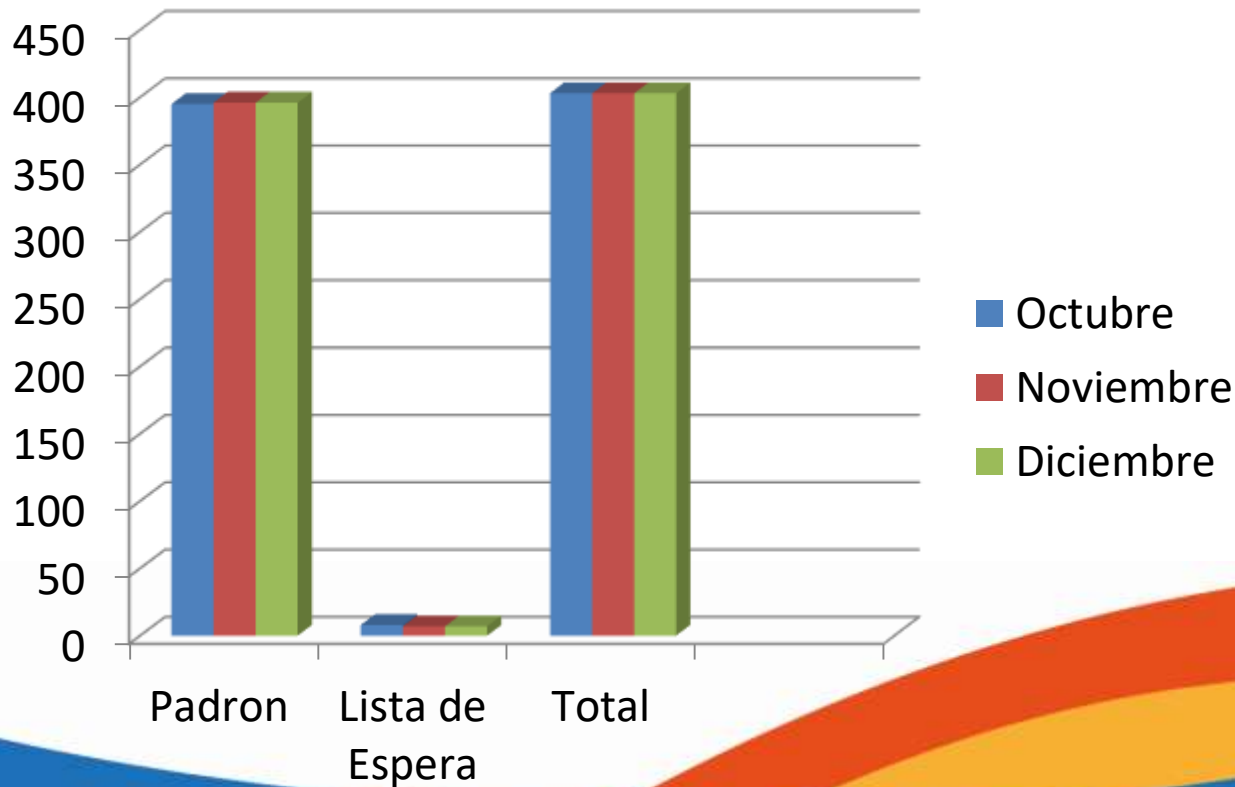

Sistema DIF Municipal Administración 2018 - 2021

Estadística Trimestral Desayunos Escolares

DIF
Teocaltiche

Sistema DIF Municipal Administración 2018 - 2021

Estadística Trimestral INAPAM

DIF
Teocaltiche

Sistema DIF Municipal Administración 2018 - 2021

Estadística Trimestral PAAP

DIF
Teocaltiche

Sistema DIF Municipal Administración 2018 - 2021

Estadística Trimestral Platicas Prematrimoniales

DIF
Teocaltiche

Sistema DIF Municipal Administración 2018 - 2021