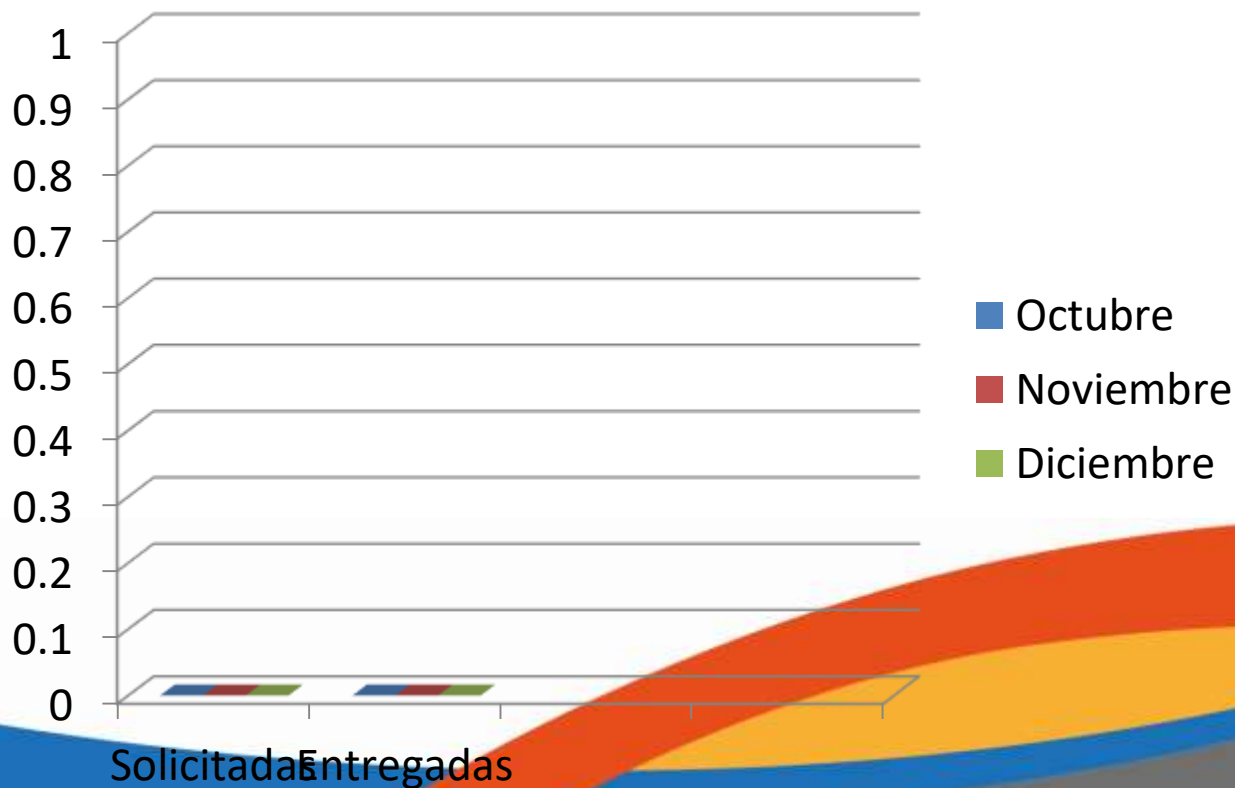

Sistema DIF Municipal Administración 2018 - 2021

Estadística Trimestral Desayunos Escolares

DIF
Teocaltiche

Sistema DIF Municipal Administración 2018 - 2021

Estadística Trimestral INAPAM

DIF
Teocaltiche

Sistema DIF Municipal Administración 2018 - 2021

Estadística Trimestral PAAP

DIF
Teocaltiche

Sistema DIF Municipal Administración 2018 - 2021

Estadística Trimestral Platicas Prematrimoniales

DIF
Teocaltiche

Sistema DIF Municipal Administración 2018 - 2021