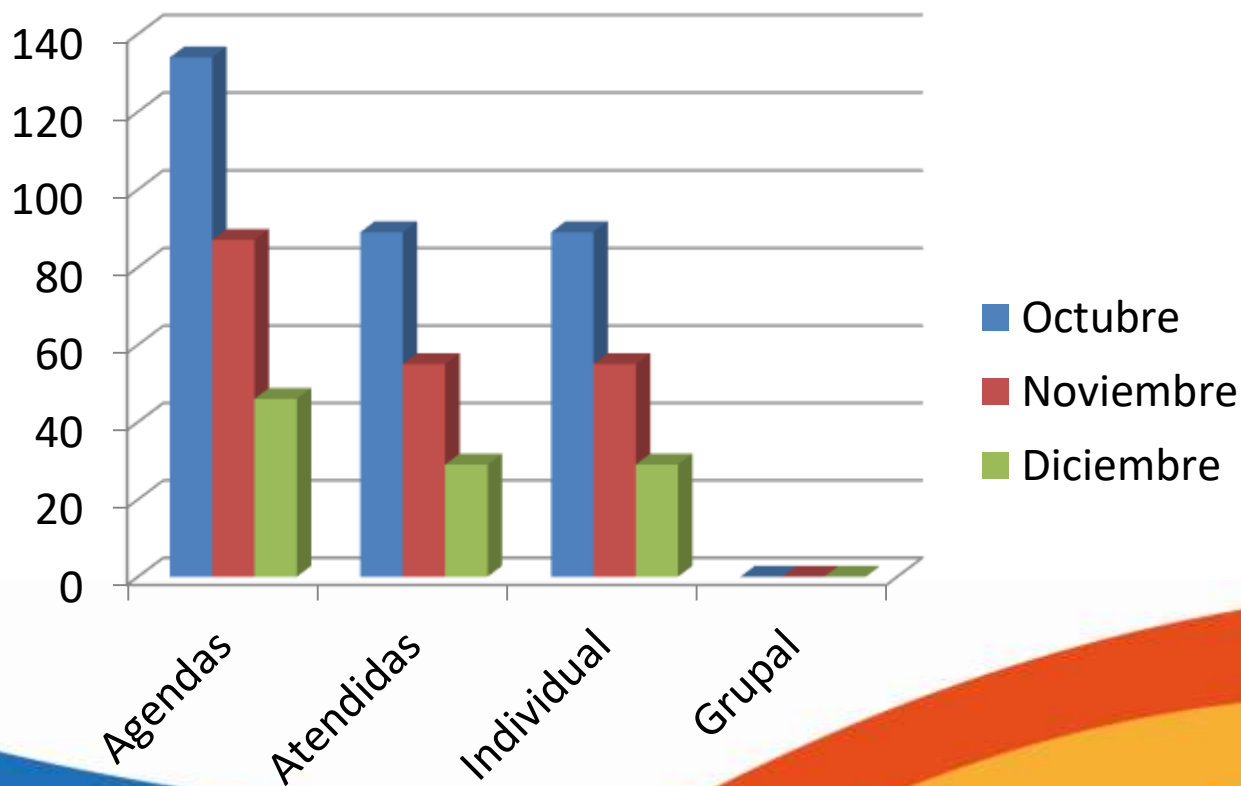

DIF
Teocaltiche

Sistema DIF Municipal Administración 2018 - 2021

Estadística Trimestral 1000 PRIMEROS DIAS

Unidos
PODEMOS
Más

DIF
Teocaltiche

Sistema DIF Municipal Administración 2018 - 2021

Estadística Trimestral Administración

DIF
Teocaltiche

Sistema DIF Municipal Administración 2018 - 2021

Estadística Trimestral Adulto Mayor

DIF
Teocaltiche

Sistema DIF Municipal Administración 2018 - 2021

Estadística Trimestral CAETF

DIF
Teocaltiche

Sistema DIF Municipal Administración 2018 - 2021

Estadística Trimestral Desayunos Escolares

DIF
Teocaltiche

Sistema DIF Municipal Administración 2018 - 2021

Estadística Trimestral INAPAM

DIF
Teocaltiche

Sistema DIF Municipal Administración 2018 - 2021