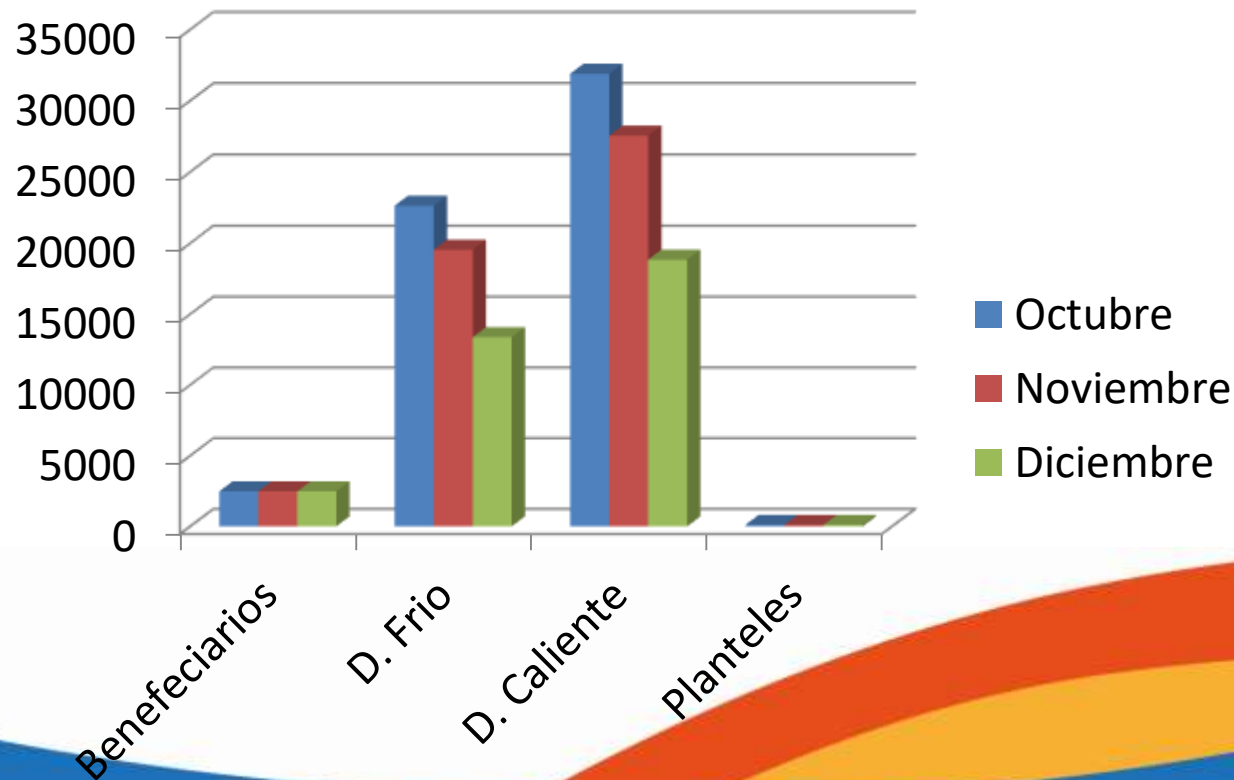

DIF
Teocaltiche

Sistema DIF Municipal Administración 2018 - 2021

Estadística Trimestral Adulto Mayor

DIF
Teocaltiche

Sistema DIF Municipal Administración 2018 - 2021

Estadística Trimestral CAETF

DIF
Teocaltiche

Sistema DIF Municipal Administración 2018 - 2021

Estadística Trimestral Desayunos Escolares

DIF
Teocaltiche

Sistema DIF Municipal Administración 2018 - 2021

Estadística Trimestral INAPAM

DIF
Teocaltiche

Sistema DIF Municipal Administración 2018 - 2021