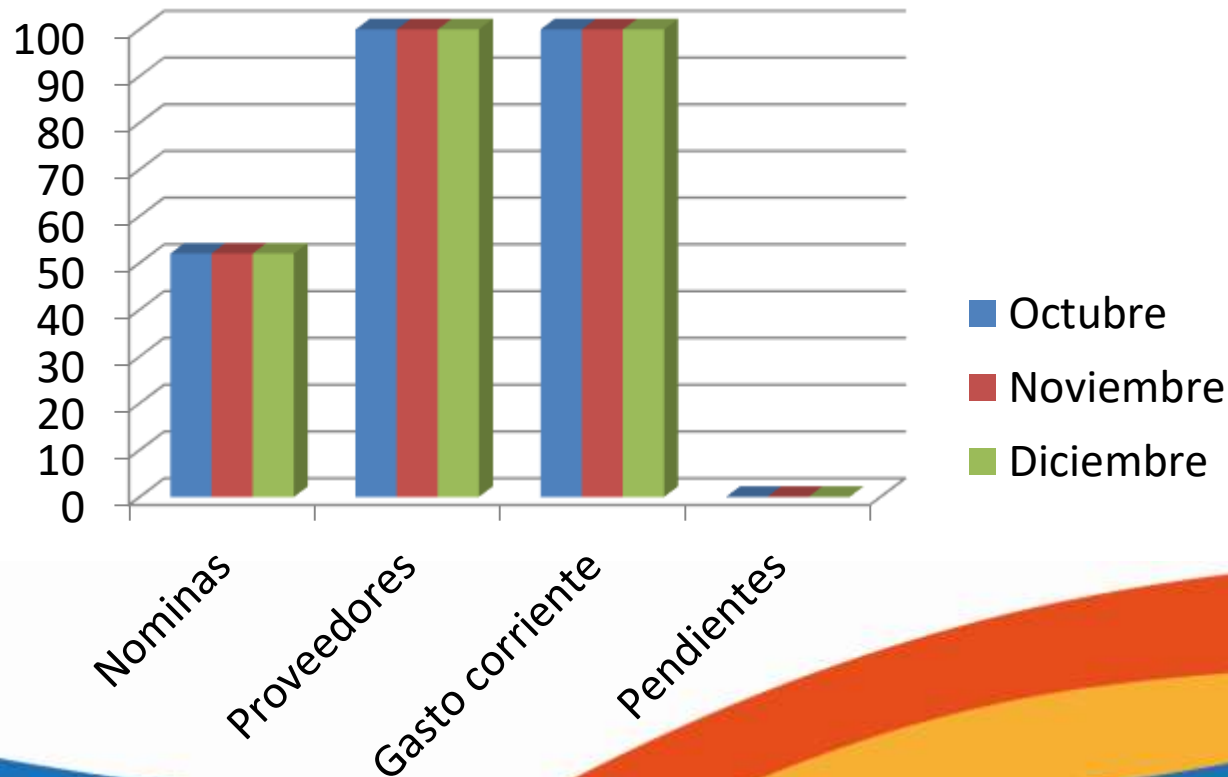

DIF
Teocaltiche

Sistema DIF Municipal Administración 2018 - 2021

Estadística Trimestral 1000 PRIMEROS DIAS

Unidos
PODEMOS
Más

DIF
Teocaltiche

Sistema DIF Municipal Administración 2018 - 2021

Estadística Trimestral Administración

DIF
Teocaltiche

Sistema DIF Municipal Administración 2018 - 2021

Estadística Trimestral Adulto Mayor

DIF
Teocaltiche

Sistema DIF Municipal Administración 2018 - 2021

Estadística Trimestral CAETF

DIF
Teocaltiche