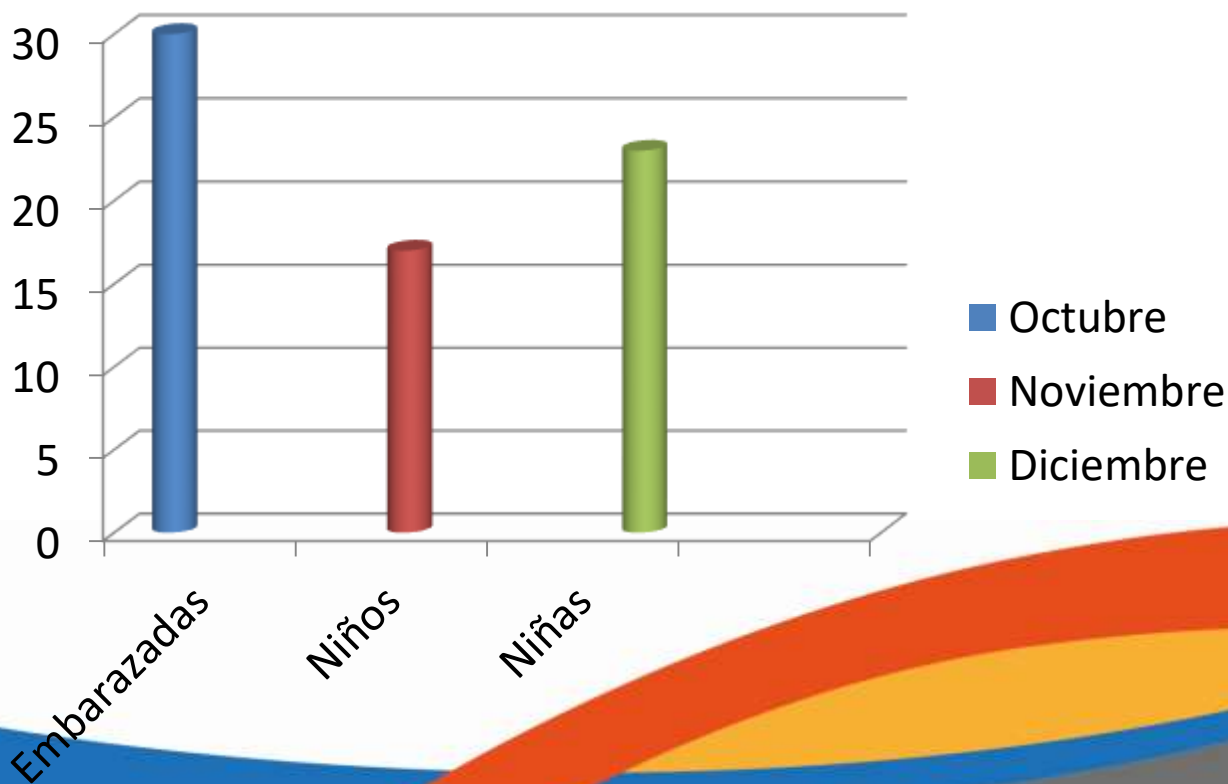

DIF
Teocaltiche

Sistema DIF Municipal Administración 2018 - 2021

Estadística Trimestral 1000 PRIMEROS DIAS

Unidos
PODEMOS
Más

DIF
Teocaltiche

Sistema DIF Municipal Administración 2018 - 2021

Estadística Trimestral Administración

DIF
Teocaltiche

Sistema DIF Municipal Administración 2018 - 2021

Estadística Trimestral Adulto Mayor

DIF
Teocaltiche

Sistema DIF Municipal Administración 2018 - 2021

Estadística Trimestral CAETF

DIF
Teocaltiche