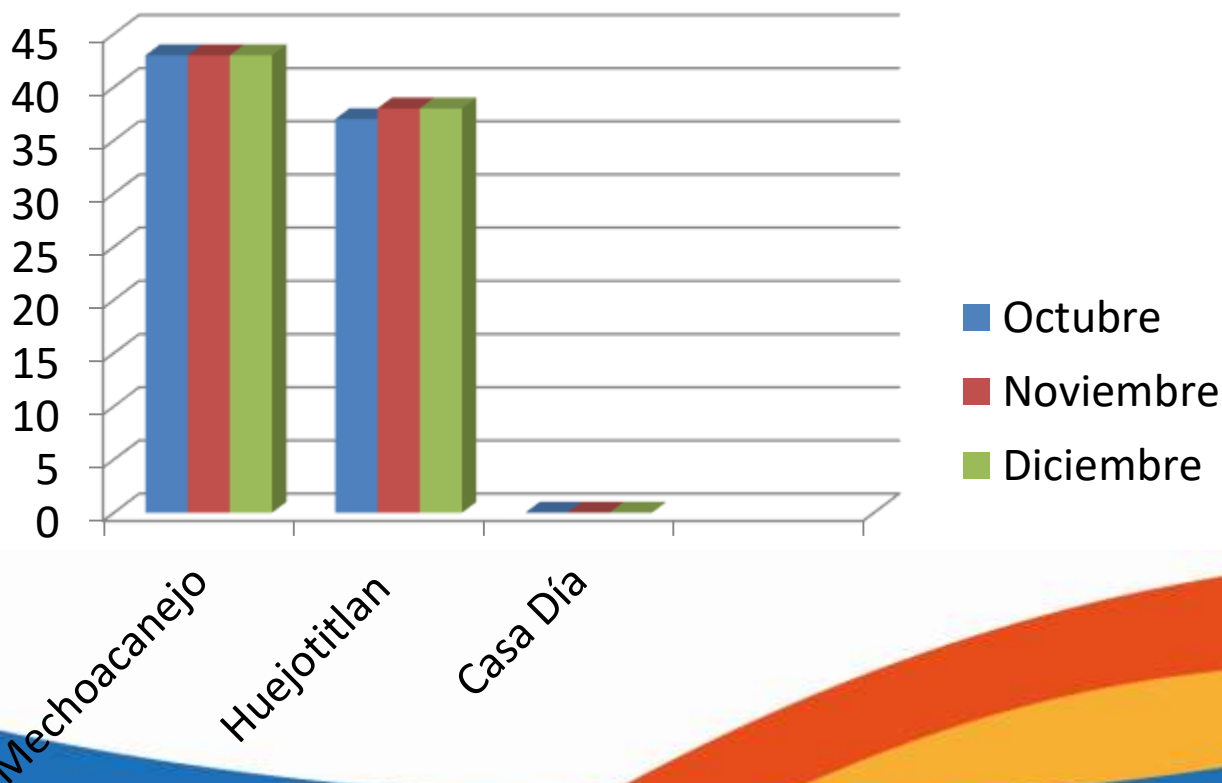

DIF
Teocaltiche

Sistema DIF Municipal Administración 2018 - 2021

Estadística Trimestral 1000 PRIMEROS DIAS

Unidos
PODEMOS
Más

DIF
Teocaltiche

Sistema DIF Municipal Administración 2018 - 2021

Estadística Trimestral Administración

DIF
Teocaltiche

Sistema DIF Municipal Administración 2018 - 2021

Estadística Trimestral Adulto Mayor

DIF
Teocaltiche

Sistema DIF Municipal Administración 2018 - 2021

Estadística Trimestral CAETF

DIF
Teocaltiche